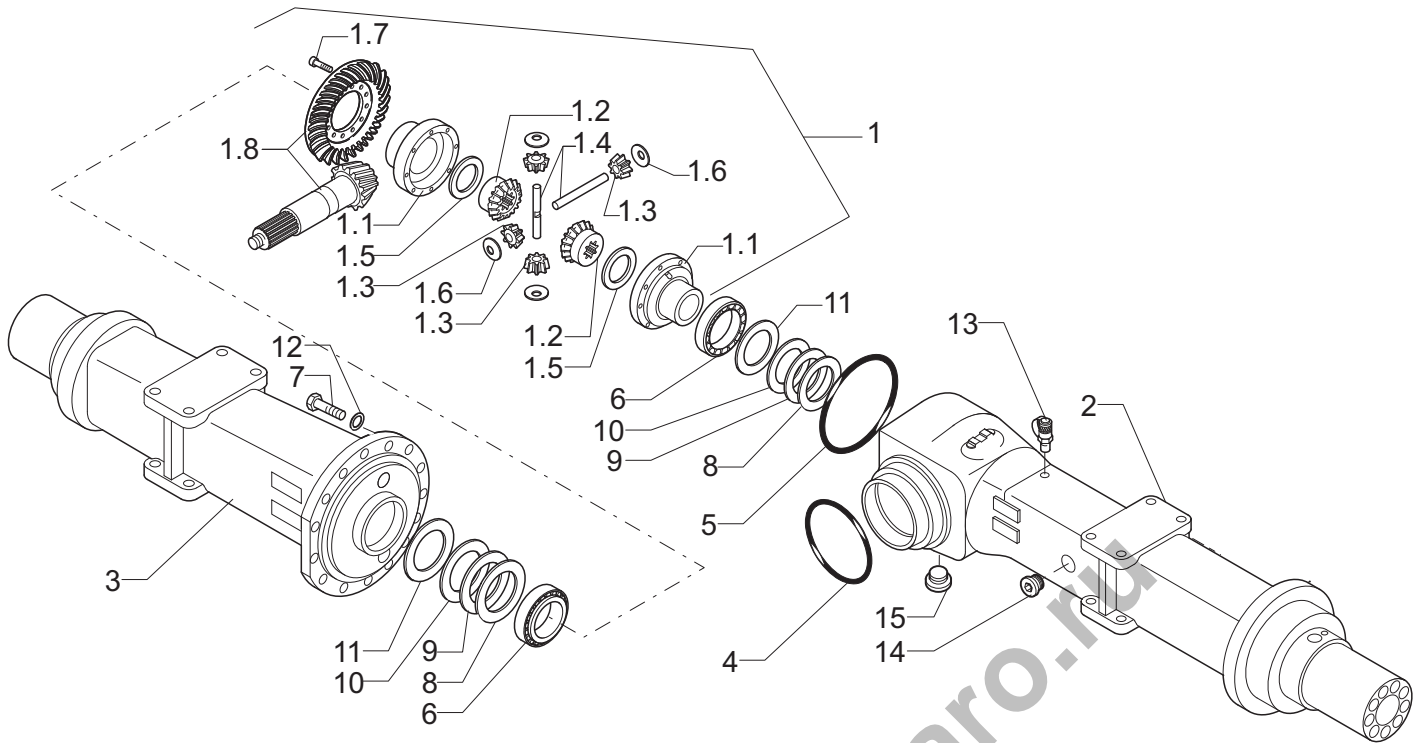

## INDEX

- 1.0.0 *Final reduction*
- 2.0.0 *Bevel gear set and differential*
- 3.0.0 *Bevel gear set and differential*
- 4.0.0 *Brake*
- 5.0.0 *Transmission FLS4.2*
- 5.1.0 *Transmission FLS4.2*
- 5.2.0 *Transmission FLS4.2*
- 5.3.0 *Brake (transmission FLS4.2)*

[www.logus-carraro.ru](http://www.logus-carraro.ru)

Pos.	Ref.	Q.ty	Descrizione	Description	Kit	Note
1	368851	2	Mozzo	Hub		
2	834470	2	Albero	Pinion Gear		
3	836156	2	Manicotto	Sleeve		
4	862827	2	Gr. Treno Portasatellite	Planetary Carrier Assy		
4.1	834914	1	Treno Portasatellite	Planetary Carrier	862827	
4.2	333771	3	Ingranaggio	Spur Gear	862827	
4.3	830809	1	Tappo	Screw Plug	862827	
4.4	836165	1	Rondella	Washer	862827	
4.5	830883	3	Cuscinetto	Cylinder Roller Bearing	862827	
4.6	022292	1	Tappo	Screw Plug	862827	
4.7	020031	3	Anello Arresto	Circlip	862827	
5	248095	2	Albero	Shaft		
6	333995	2	Corona	Crown Gear		
7	023181	2	Seeger	Snap Ring		
8	833737	22	Rondella	Washer		
9	833749	22	Bussola	Bushing		
10	834213	20	Prigioniero	Stud	368851	
11	020026	2	Seeger	Circlip		
12	832115	2	Tappo	Screw Plug		
13	831492	2	Tenuta	Gasket		
14	831467	2	Or	O-ring		
15	831355	2	Sfiato	Breather		
16	831635	2	Tappo	Shoulder Screw		
17	830283	4	Tappo	Plug		
18	149909	4	Cuscinetto	Axial Roller Bearing		
19	020330	22	Vite	Screw		
20	020653	4	Vite	Cylinder Screw		