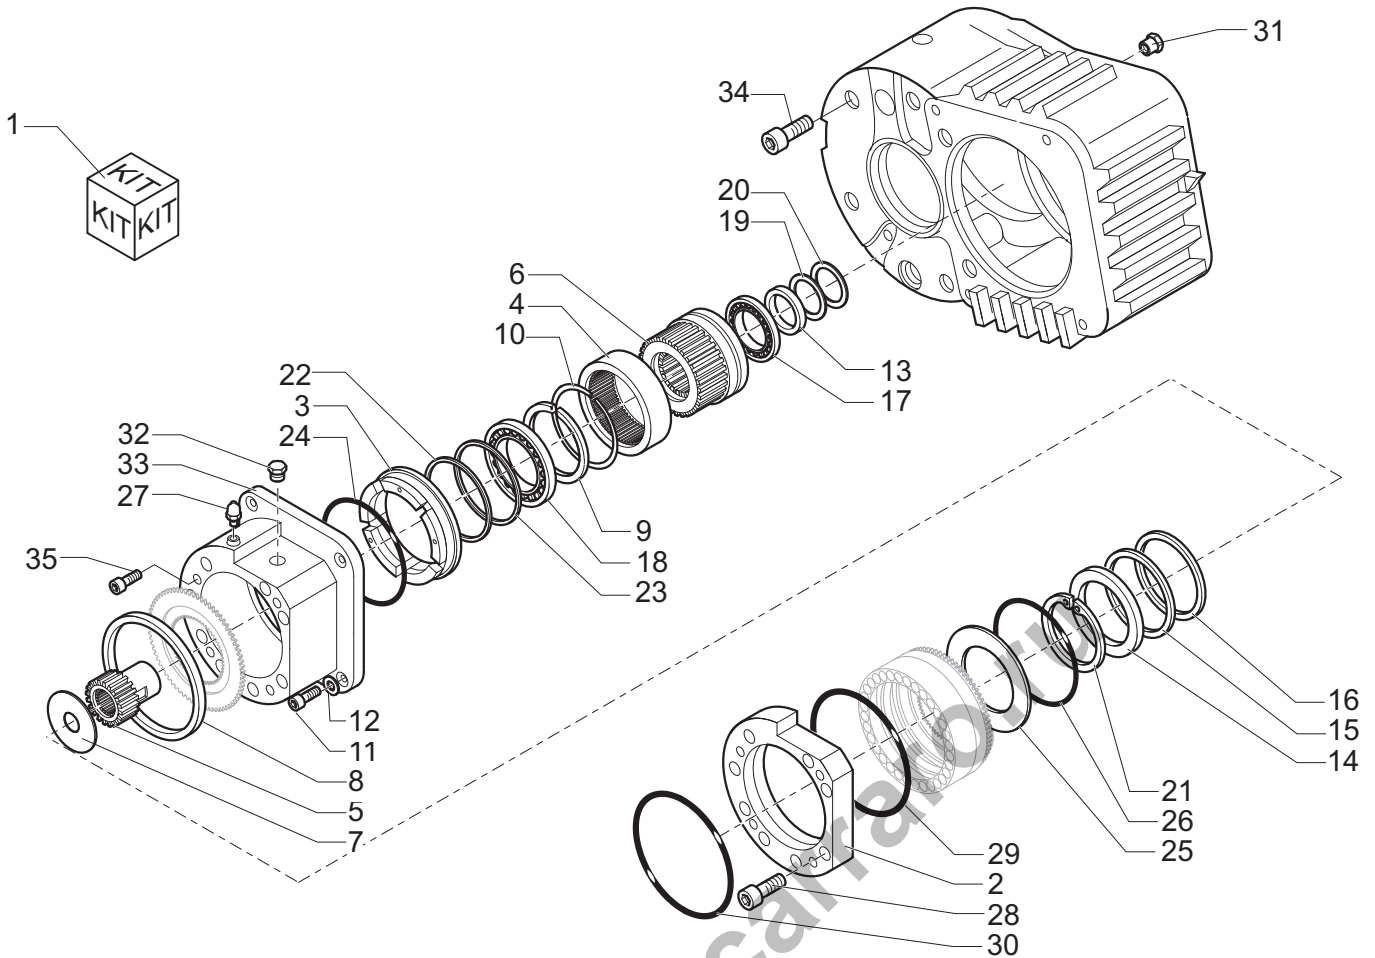

[www.logus-carraro.ru](http://www.logus-carraro.ru)

Pos.	Ref.	Q.ty	Descrizione	Description	Kit	Note
1	368851	2	Mozzo	Hub		
2	834470	2	Albero	Pinion Gear		
3	836156	2	Manicotto	Sleeve		
4	862827	2	Gr. Treno Portasatellite	Planetary Carrier Assy		
4.1	834914	1	Treno Portasatellite	Planetary Carrier	862827	
4.2	333771	3	Ingranaggio	Spur Gear	862827	
4.3	830809	1	Tappo	Screw Plug	862827	
4.4	836165	1	Rondella	Washer	862827	
4.5	830883	3	Cuscinetto	Cylinder Roller Bearing	862827	
4.6	022292	1	Tappo	Screw Plug	862827	
4.7	020031	3	Anello Arresto	Circlip	862827	
5	248095	2	Albero	Shaft		
6	333995	2	Corona	Crown Gear		
7	023181	2	Seeger	Snap Ring		
8	833737	22	Rondella	Washer		
9	833749	22	Bussola	Bushing		
10	834213	20	Prigioniero	Stud	368851	
11	020026	2	Seeger	Circlip		
12	832115	2	Tappo	Screw Plug		
13	831492	2	Tenuta	Gasket		
14	831467	2	Or	O-ring		
15	831355	2	Sfiato	Breather		
16	831635	2	Tappo	Shoulder Screw		
17	830283	4	Tappo	Plug		
18	149909	4	Cuscinetto	Axial Roller Bearing		
19	020330	22	Vite	Screw		
20	020653	4	Vite	Cylinder Screw		

Pos.	Ref.	Q.ty	Descrizione	Description	Kit	Note
1	862723	1	Gruppo C. Conica/differenziale	Bevel Gear With Diff.		
1.1	390537	1	Scatola Differenziale	Differential Housing	862723	
1.2	836095	2	Ingranaggio	Gear	862723	
1.3	834647	4	Ingranaggio	Gear	862723	
1.4	834646	2	Perno	Pin	862723	
1.5	836087	2	Rondella	Washer	862723	
1.6	835022	4	Rondella	Washer	862723	
1.7	830124	12	Vite	Screw	862723	
1.8	333844	1	Coppia conica	Bevel Gear Set	862723	
2	369446	1	Trave Lungo	Long Axle Beam		
3	369496	1	Trave Corto	Short Axle Beam		
4	831464	1	O-ring	O-ring		
5	831465	1	O-ring	O-ring		
6	027307	2	Cuscinetto	Roller Bearing		
7	020317	15	Vite	Screw		
8	021172	-	Spessore	Shim Ring		
9	021173	-	Spessore	Shim Ring		
10	021248	-	Spessore	Shim Ring		
11	834684	2	Rondella	Washer		
12	834775	15	Rondella	Washer		
13	831065	1	Sfiato	Breather		
14	830809	1	Tappo	Screw Plug		
15	022292	1	Tappo	Screw Plug		