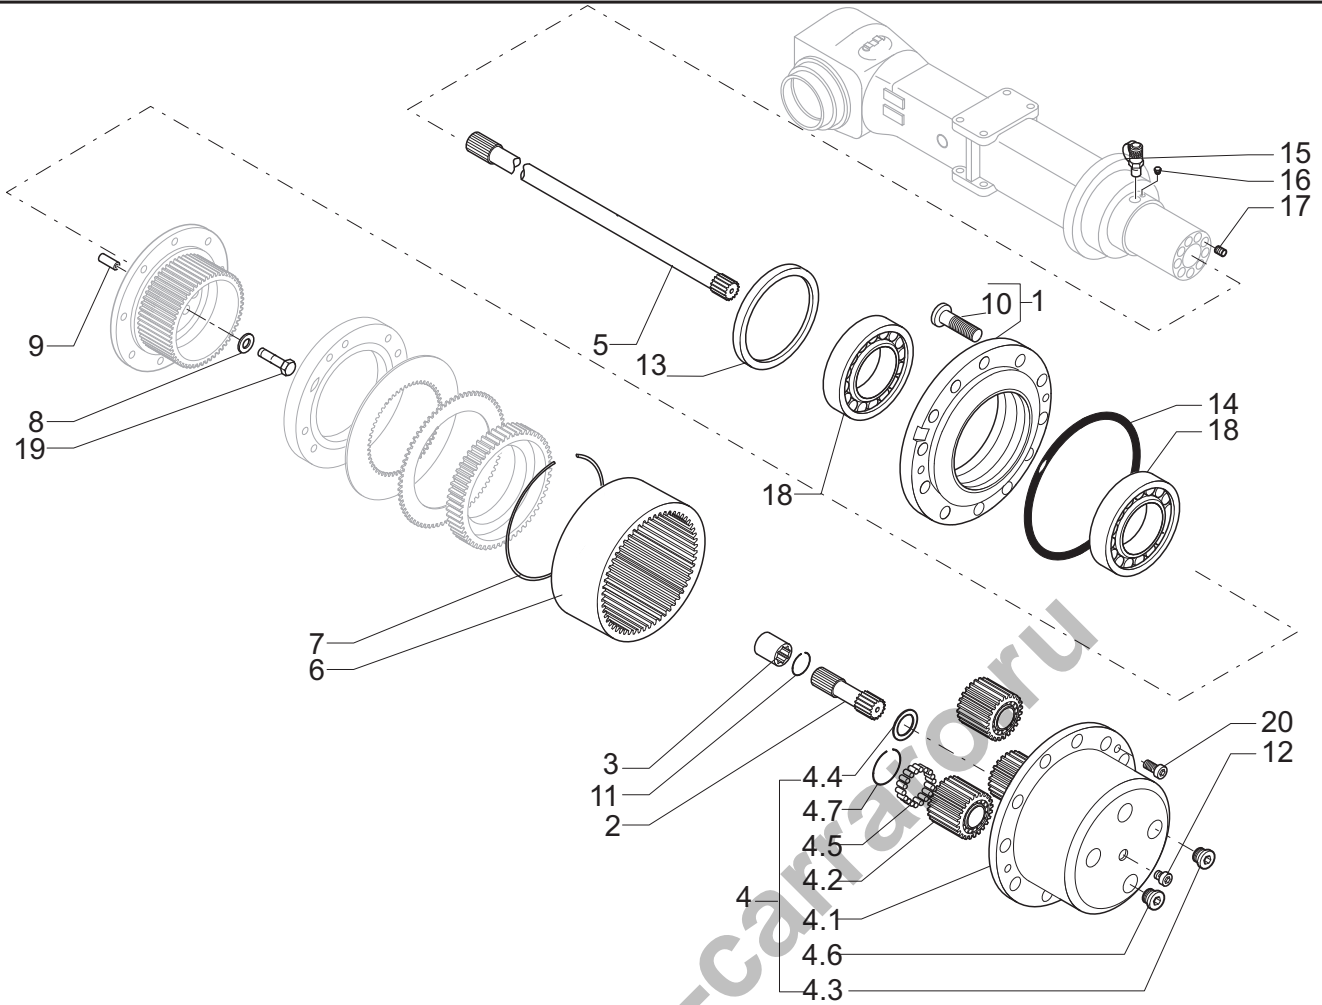

[www.logus-carraro.ru](http://www.logus-carraro.ru)

Pos.	Ref.	Q.ty	Descrizione	Description	Kit	Note
1	368851	2	Mozzo	Hub		
2	834470	2	Albero	Pinion Gear		
3	836156	2	Manicotto	Sleeve		
4	862827	2	Gr. Treno Portasatellite	Planetary Carrier Assy		
4.1	834914	1	Treno Portasatellite	Planetary Carrier	862827	
4.2	333771	3	Ingranaggio	Spur Gear	862827	
4.3	830809	1	Tappo	Screw Plug	862827	
4.4	836165	1	Rondella	Washer	862827	
4.5	830883	3	Cuscinetto	Cylinder Roller Bearing	862827	
4.6	022292	1	Tappo	Screw Plug	862827	
4.7	020031	3	Anello Arresto	Circlip	862827	
5	248095	2	Albero	Shaft		
6	333995	2	Corona	Crown Gear		
7	023181	2	Seeger	Snap Ring		
8	833737	22	Rondella	Washer		
9	833749	22	Bussola	Bushing		
10	834213	20	Prigioniero	Stud	368851	
11	020026	2	Seeger	Circlip		
12	832115	2	Tappo	Screw Plug		
13	831492	2	Tenuta	Gasket		
14	831467	2	Or	O-ring		
15	831355	2	Sfiato	Breather		
16	831635	2	Tappo	Shoulder Screw		
17	830283	4	Tappo	Plug		
18	149909	4	Cuscinetto	Axial Roller Bearing		
19	020330	22	Vite	Screw		
20	020653	4	Vite	Cylinder Screw		

Pos.	Ref.	Q.ty	Descrizione	Description	Kit	Note
1	862723	1	Gruppo C. Conica/differenziale	Bevel Gear With Diff.		
1.1	390537	1	Scatola Differenziale	Differential Housing	862723	
1.2	836095	2	Ingranaggio	Gear	862723	
1.3	834647	4	Ingranaggio	Gear	862723	
1.4	834646	2	Perno	Pin	862723	
1.5	836087	2	Rondella	Washer	862723	
1.6	835022	4	Rondella	Washer	862723	
1.7	830124	12	Vite	Screw	862723	
1.8	333844	1	Coppia conica	Bevel Gear Set	862723	
2	369446	1	Trave Lungo	Long Axle Beam		
3	369496	1	Trave Corto	Short Axle Beam		
4	831464	1	O-ring	O-ring		
5	831465	1	O-ring	O-ring		
6	027307	2	Cuscinetto	Roller Bearing		
7	020317	15	Vite	Screw		
8	021172	-	Spessore	Shim Ring		
9	021173	-	Spessore	Shim Ring		
10	021248	-	Spessore	Shim Ring		
11	834684	2	Rondella	Washer		
12	834775	15	Rondella	Washer		
13	831065	1	Sfiato	Breather		
14	830809	1	Tappo	Screw Plug		
15	022292	1	Tappo	Screw Plug		